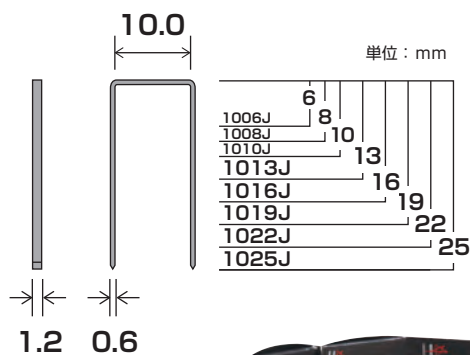

ステープル

JIS A 5556 工業用ステープル
認定商品 ステープル4J/10J 各サイズ

4J	足長 (mm)	箱		パック	
		1箱 入り数	1梱包 入り数	1パック 入り数	1梱包 入り数
410J	10	5,000 本	40箱	800 本	3P×15
413J	13		30箱		
416J	16		20箱		
416J 白	16				
419J	19		15箱		
419J 白	19				
422J	22		15箱		
422J 白	22				
425J	25				
425J 白	25				
10J	足長 (mm)	1箱 入り数	1梱包 入り数	1パック 入り数	1梱包 入り数
1006J	6	5,000 本	40箱	800 本	3P×12
1008J	8		30箱		
1010J	10		20箱		
1013J	13				
1016J	16		15箱		
1019J	19				
1019J 白	19		15箱		
1022J	22				
1022J 白	22				
1025J	25		15箱		
1025J 白	25				

ステープル4J

ステープル10J

ピンネイル

頭なしの仕上げ釘

ピンネイル	足長 (mm)	色	1箱 入り数	1梱包 入り数
PN25	25	無地	3,000 本	5箱 ×4
PN35	35			
PN45	45			
PN25 WH	25	白		
PN35 WH	35			
PN45 WH	45			
PN25 CH	25	茶		
PN35 CH	35			
PN45 CH	45			
PN25 UC	25	うす茶		
PN35 UC	35			
PN45 UC	45			
PN25 NB	25	ニュー ベージュ		
PN35 NB	35			
PN45 NB	45			

単位: mm

⚠ 使用上の注意

各製品を使用する際は、危険防止のため、保護めがね等の防具を着用してください