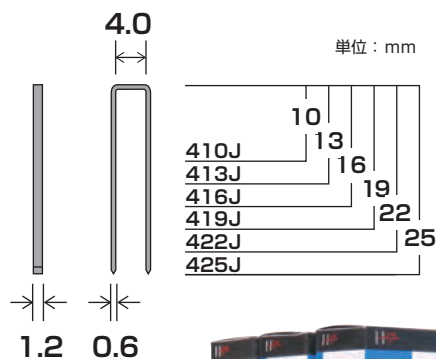

ステープル

JIS A 5556 工業用ステープル
認定商品 ステープル4J/10J 各サイズ

4J	足長 (mm)	箱		パック	
		1箱 入り数	1梱包 入り数	1パック 入り数	1梱包 入り数
410J	10	5,000 本	40箱	800 本	3P×15
413J	13		30箱		
416J	16		20箱		
416J 白	16				
419J	19		15箱		
419J 白	19				
422J	22		15箱		
422J 白	22				
425J	25				
425J 白	25				
10J	足長 (mm)	1箱 入り数	1梱包 入り数	1パック 入り数	1梱包 入り数
1006J	6	5,000 本	40箱	800 本	3P×12
1008J	8		30箱		
1010J	10		20箱		
1013J	13				
1016J	16		15箱		
1019J	19				
1019J 白	19		15箱		
1022J	22				
1022J 白	22				
1025J	25		15箱		
1025J 白	25				

ステープル4J